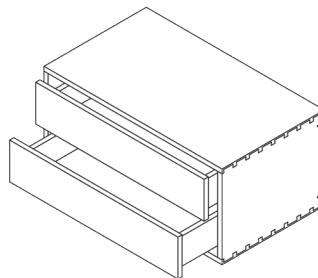

H: 250-350
B: 250-800
D: 392
Bjørk/Eik/Ask

Skyvedører

H: 250-350
B: 250-800
D: 245/294/392
Bjørk/Eik/Ask

Vitrinedører

H: 250-350
B: 250-800
D: 245/294/392
Bjørk/Eik/Ask

Skuffeseksjon

H: 250-350
B: 250-800
D: 392
Bjørk/Eik/Ask

Skap

H: 500-700
B: 250-800
D: 392
Bjørk/Eik/Ask

Lekt

H: 32
B: 250-850
D: 40
Bjørk/Eik/Ask

Endestykke

H: 32
B: 70
D: 40
Bjørk/Eik/Ask

Frimann

**ST.HANSHAUGEN
FLISESPIKKERI**