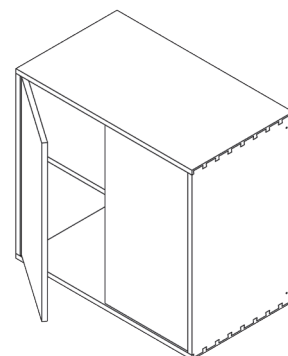

FRIMANN HYLLESYSTEM

Bokhylle

H: 250-350
B: 250-800
D: 196
Bjørk/Eik/Ask

Hylle liten

H: 250-350
B: 250-800
D: 245
Bjørk/Eik/Ask

Hylle medium

H: 250-350
B: 250-800
D: 294
Bjørk/Eik/Ask

Hylle stor

H: 250-350
B: 250-800
D: 392
Bjørk/Eik/Ask

Skyvedører

H: 250-350
B: 250-800
D: 245/294/392
Bjørk/Eik/Ask

Vitrinedører

H: 250-350
B: 250-800
D: 245/294/392
Bjørk/Eik/Ask

Skuffeseksjon

H: 250-350
B: 250-800
D: 392
Bjørk/Eik/Ask

Skap

H: 500-700
B: 250-800
D: 392
Bjørk/Eik/Ask

Lekt

H: 32
B: 250-850
D: 40
Bjørk/Eik/Ask

Endestykke

H: 32
B: 70
D: 40
Bjørk/Eik/Ask

Frimann

**ST.HANSHAUGEN
FLISESPIKKERI**