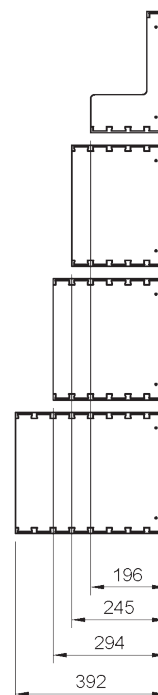

FRIMANN HYLLESYSTEM

Bokhylle

H: 250-350
B: 250-800
D: 196
Bjørk/Eik/Ask

Hylle liten

H: 250-350
B: 250-800
D: 245
Bjørk/Eik/Ask

Hylle medium

H: 250-350
B: 250-800
D: 294
Bjørk/Eik/Ask

Hylle stor

H: 250-350
B: 250-800
D: 392
Bjørk/Eik/Ask

Skyvedører

H: 250-350
B: 250-800
D: 245/294/392
Bjørk/Eik/Ask

Vitrinedører

H: 250-350
B: 250-800
D: 245/294/392
Bjørk/Eik/Ask

Skuffeseksjon

H: 250-350
B: 250-800
D: 392
Bjørk/Eik/Ask

Skap

H: 500-700
B: 250-800
D: 392
Bjørk/Eik/Ask

Lekt

H: 32
B: 250-850
D: 40
Bjørk/Eik/Ask

Endestykke

H: 32
B: 70
D: 40
Bjørk/Eik/Ask

Frimann

**ST.HANSHAUGEN
FLISESPIKKERI**